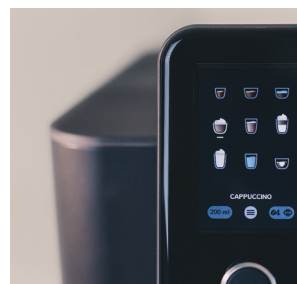

*Unverbindliche Preisempfehlung. Preise inkl. der aktuell geltenden Mehrwertsteuersätze.
Abbildungen ähnlich, technische Änderungen vorbehalten.

NIVONA Apparate GmbH | Südwestpark 49 | D-90449 Nürnberg | Tel: +49 (0) 911 25 26 63-0
info@nivona.com | www.nivona.com | www.facebook.com/NIVONACoffee | www.instagram.com/nivona_coffee